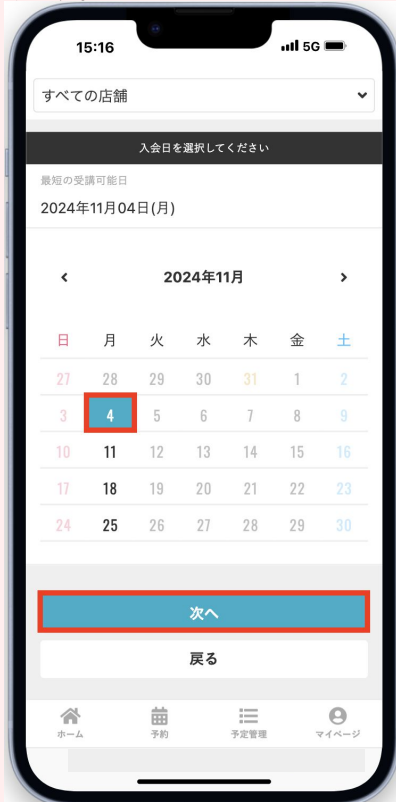

会員登録

1 下記のURLにアクセスする

<https://g-crane-thunders.hacomono.jp/home>

2 [入会する] をタップ

3 [所属店舗], [契約するプラン] を選択し、[次へ] をタップ

4 受講するレッスンにチェックを入れる

会員登録

- 5 入会日を選択し[次へ]をタップ
※店舗によっては入会日選択が省略される場合があります。

- 6 必要事項を全て入力し、[会員登録して次へ]をタップ

- 7 入力したメールアドレス宛に認証メールが送付される

- 8 メールに記載されたURLをタップ

会員登録

9 [プラン契約を続ける] をタップ

10 支払方法を選択し、画面に従い必要情報を入力

11 クーポンコードを入力し、[次へ]をタップ ※クーポンコード入力は店舗から指示があった場合のみで結構です

12 [利用規約に同意する] に チェックを入れ、 [プランを契約する] をタップ