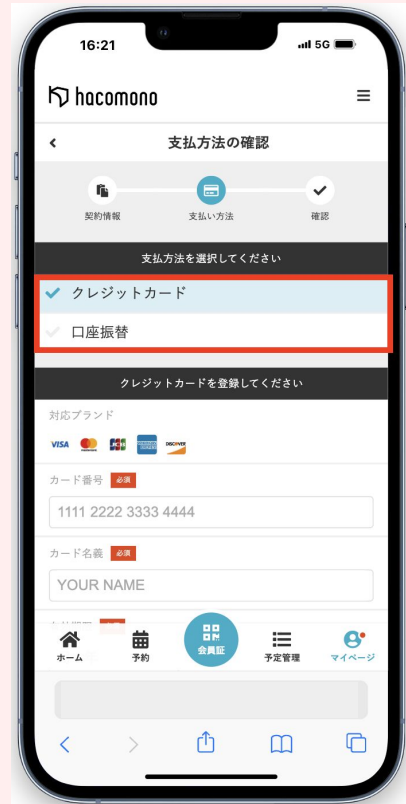

会員登録

1 下記のURLにアクセスする

<https://g-crane-thunders.hacomono.jp/home>

2 [入会する] をタップ

3 [所属店舗], [契約するプラン] を選択し、[次へ] をタップ

4 受講するレッスンにチェックを入れる

会員登録

- 5 入会日を選択し[次へ]をタップ
※店舗によっては入会日選択が省略される場合があります。

- 6 必要事項を全て入力し、[会員登録して次へ]をタップ

- 7 入力したメールアドレス宛に認証メールが送付される

- 8 メールに記載されたURLをタップ

会員登録

9 [プラン契約を続ける] をタップ

10 支払方法を選択し、画面に従い必要情報を入力

11 クーポンコードを入力し、[次へ]をタップ ※クーポンコード入力は店舗から指示があった場合のみで結構です

12 [利用規約に同意する] に チェックを入れ、 [プランを契約する] をタップ